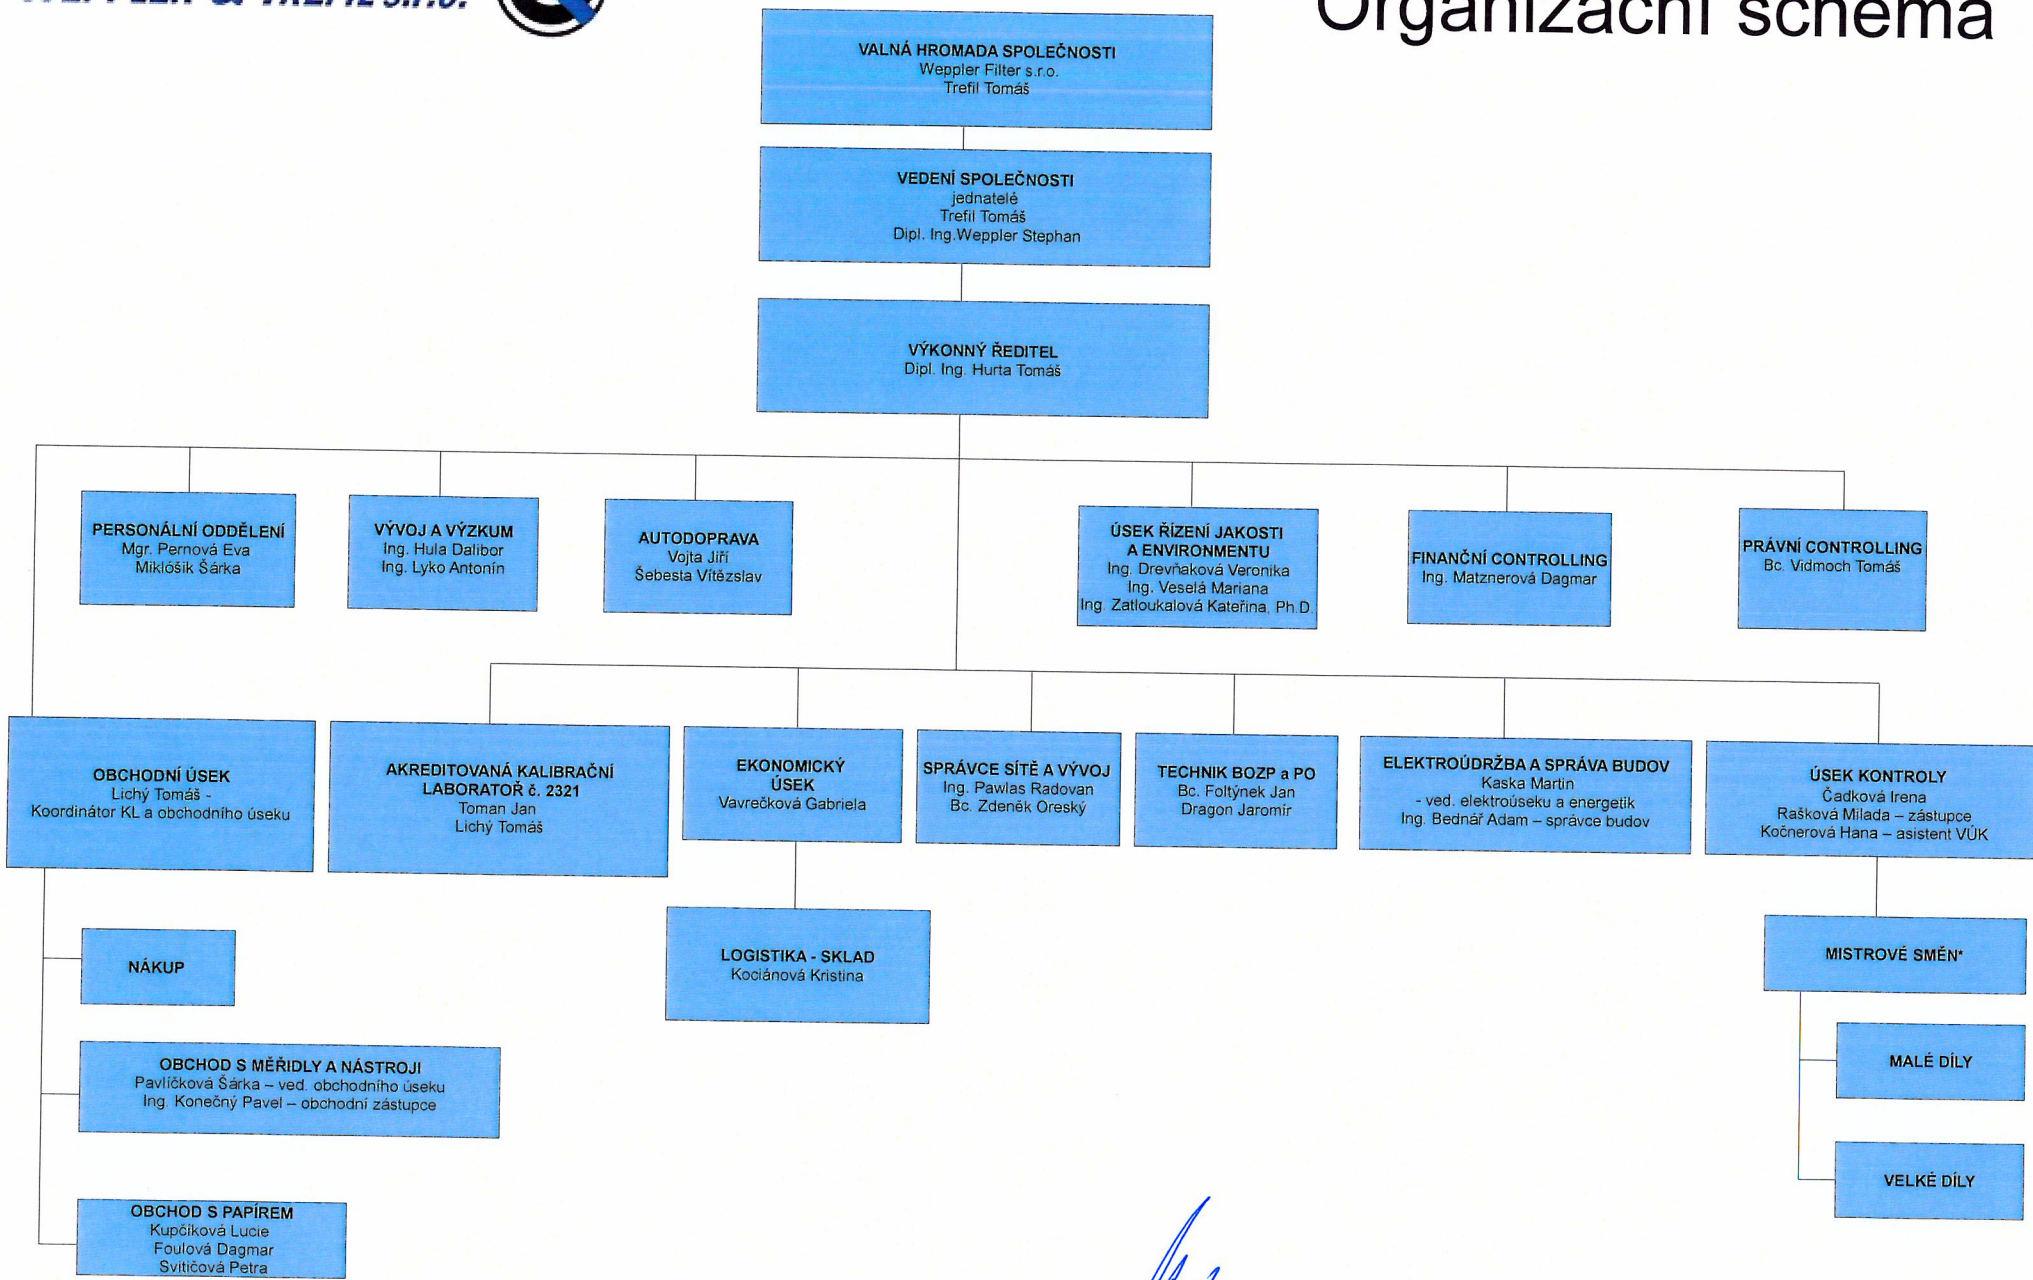

# Organizační schéma

Za vedení společnosti Weppler & Trefil s.r.o. ....  
Tomáš Trefil

Vytvořila: Pernová Eva  
\* střídání – ranní směna a odpolední směna