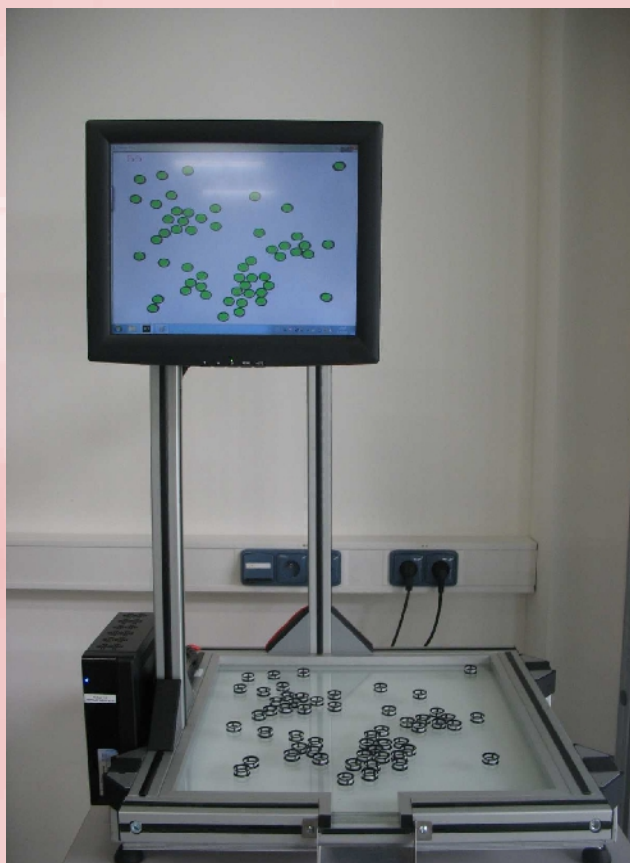

WEPLER & TREFIL s.r.o.

Automatické počítadlo částic

Přístroj sloužící k počítání předem neznámého množství drobných částic shodného rozměru jako např. filtrů, spojovacích materiálů, atd.

Jedná se o zařízení z hliníkové konstrukce s použitím moderního, úsporného LED podsvícení. Přístroj je vybaven barevným dotykovým panelem s možností volby příslušného druhu počítaných částic, sám aktualizuje spočítané množství a na uvedeném panelu daný počet zobrazuje. Nevyžaduje další obsluhu. Jako rozšíření funkce lze přidat možnost přenosu hodnoty množství do jiného zařízení. Minimální rozměr počítané částice je 3 mm.

Technické parametry:

Napájení: 230V AC

Příkon: 120 VA

Ovládání: barevný dotykový panel

Zobrazení: barevný dotykový panel

Princip činnosti: rozprostření částic na podsvětlenou plochu a následné zpracování obrazu prostřednictvím kamery

Hmotnost: cca 20 kg

Rozměry: 750 x 600 x 950 mm

Prodej a servis v ČR:

Wepler & Trefil s.r.o.

Suderova 2013, 709 00 Ostrava - Mariánské Hory

tel.: (+420) 596 663 611, fax: (+420) 597 589 011

e-mail: info@w-t.cz, www.w-t.cz